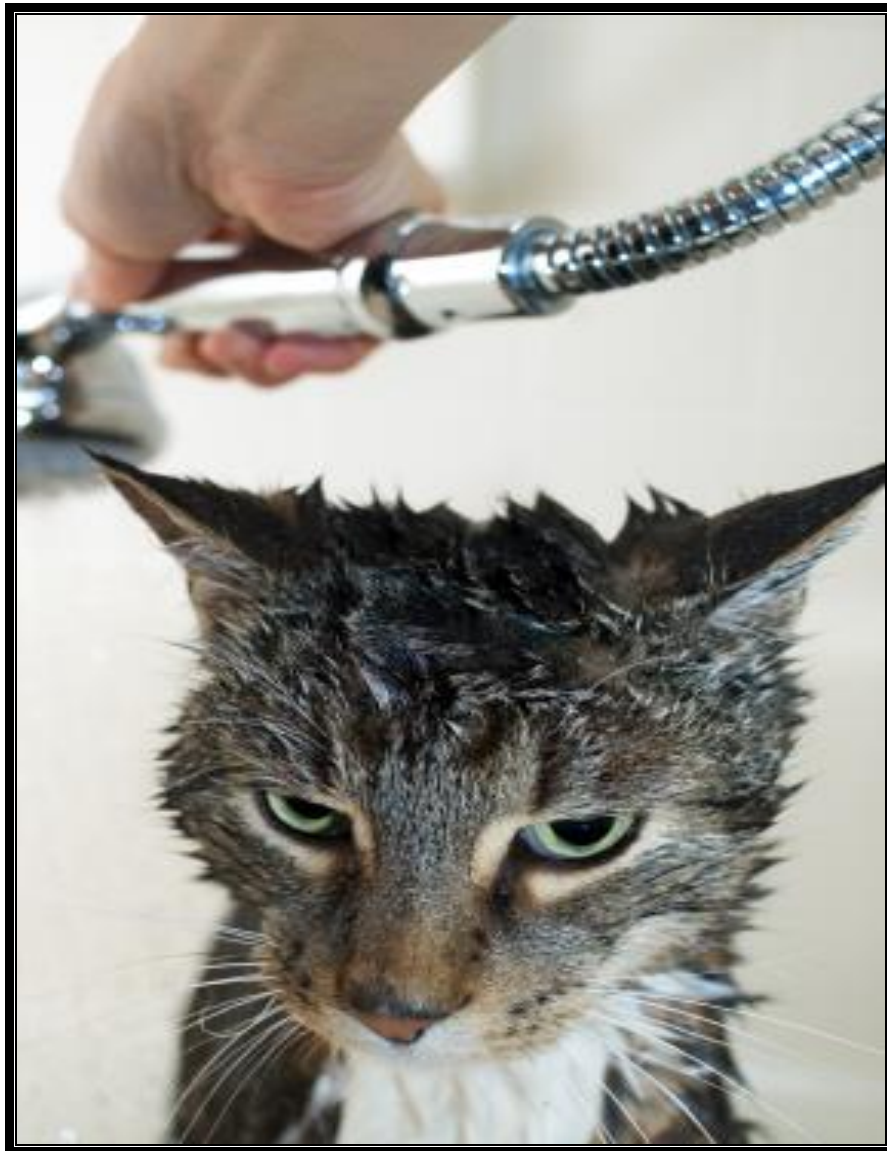

NOVOTEC Sàrl

**Éléments de robinetterie sanitaire
Conception – Fabrication – Import/Export**

Douchettes jets divers - barres de douche